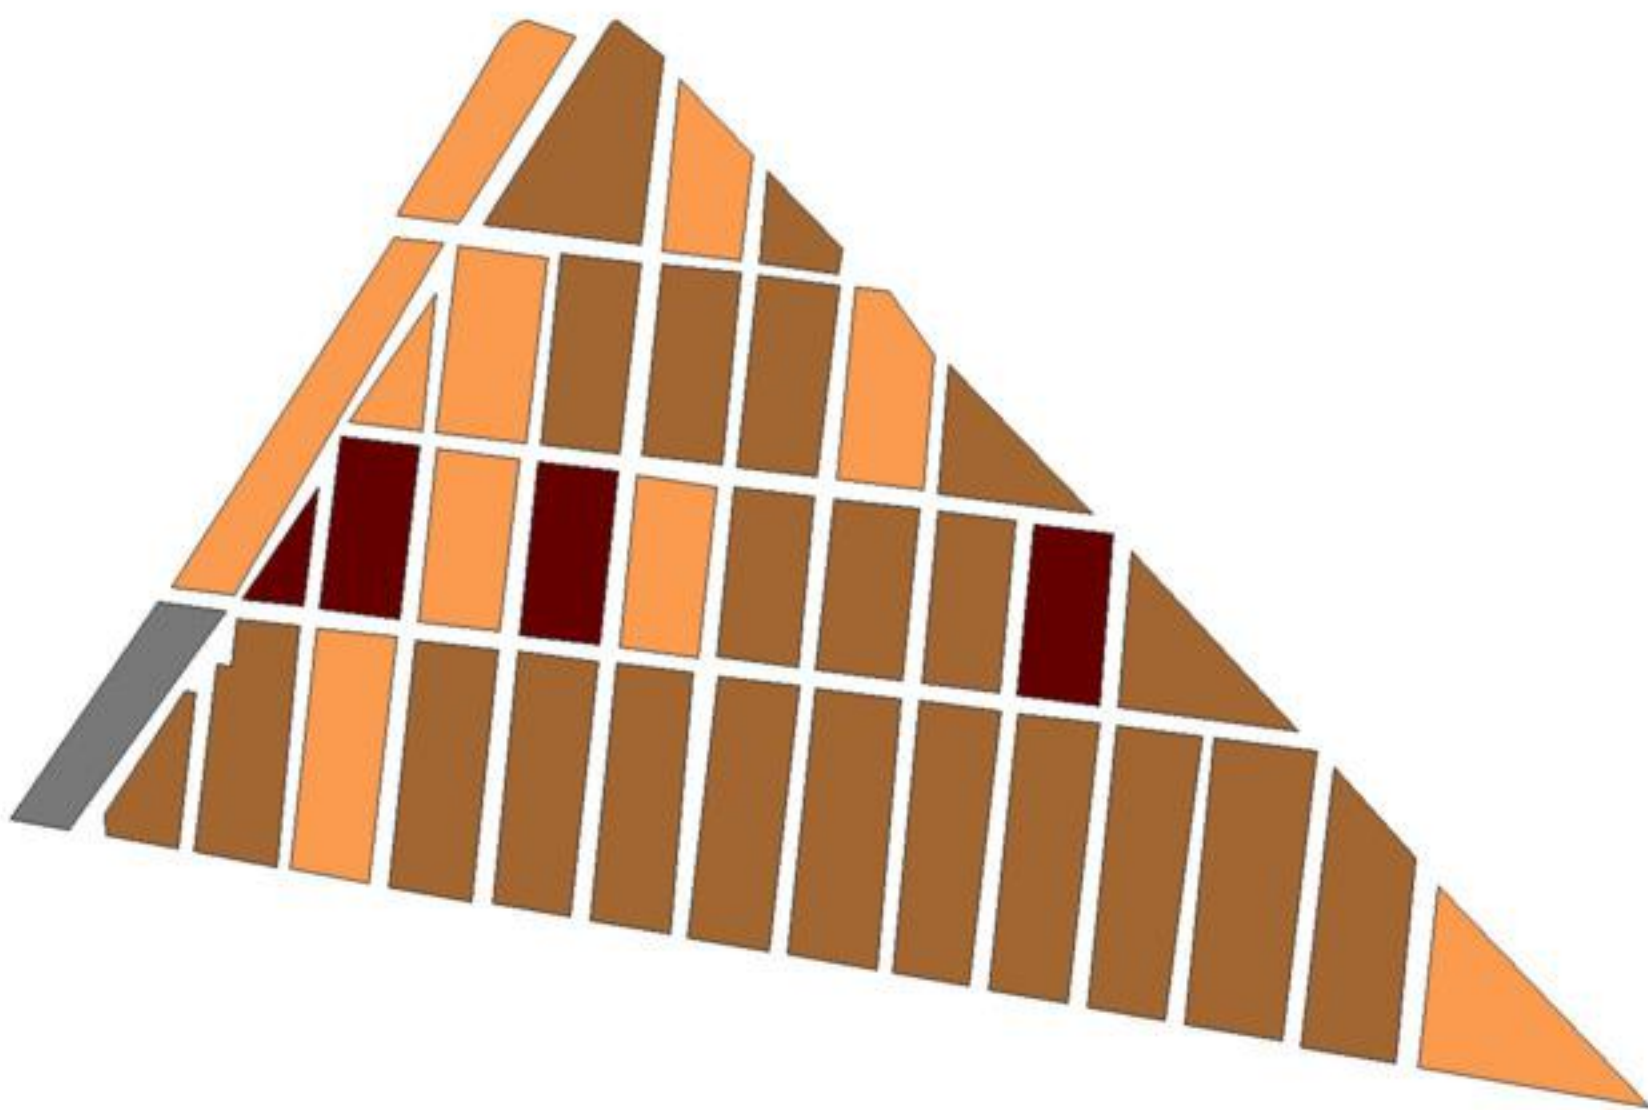

EVALUA DF
Consejo de Evaluación del
Desarrollo Social del
Distrito Federal

ÍNDICE DE DESARROLLO SOCIAL

Delegación: Venustiano Carranza
Colonia: 1 Sección Arenal
Grado de desarrollo: Bajo

Grado de Desarrollo Social

-  Muy bajo
-  Bajo
-  Medio
-  Alto
-  Sin dato

0.03 0 0.03 0.06 Kilómetros

Fuente: Elaboración propia con datos de Seduvi e INEGI