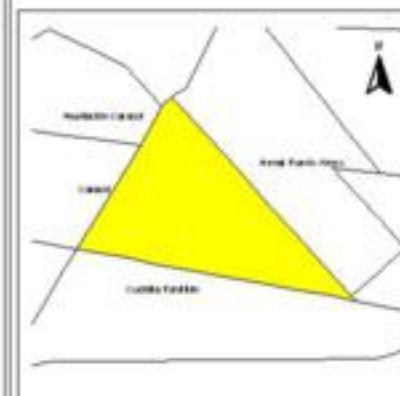

EVALUA DF
Consejo de Evaluación del
Desarrollo Social del
Distrito Federal

ÍNDICE DE DESARROLLO SOCIAL

Delegación: Venustiano Carranza
Colonia: 1 Sección Arenal
Grado de desarrollo: Bajo

Grado de Desarrollo Social